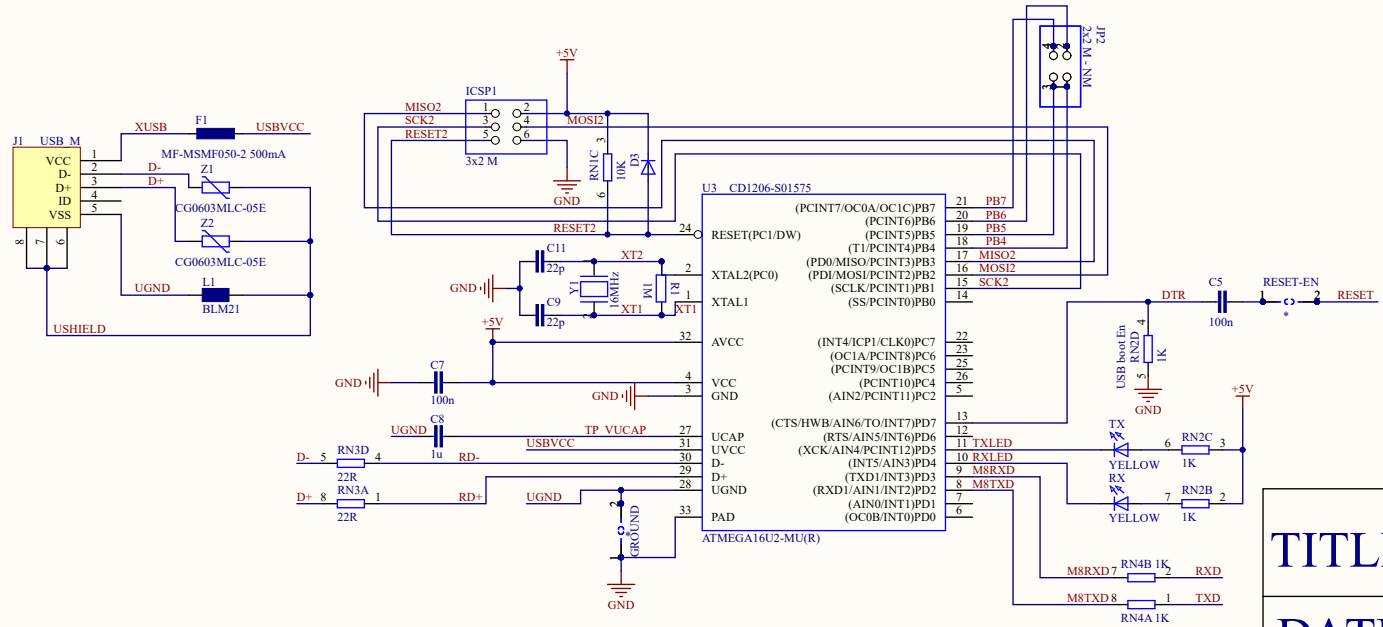

OSEPP Uno R4 (Arduino Compatible) OSEPP-UNO-04

TITLE: OSEPP Uno R4
DATE: 2016/04/10